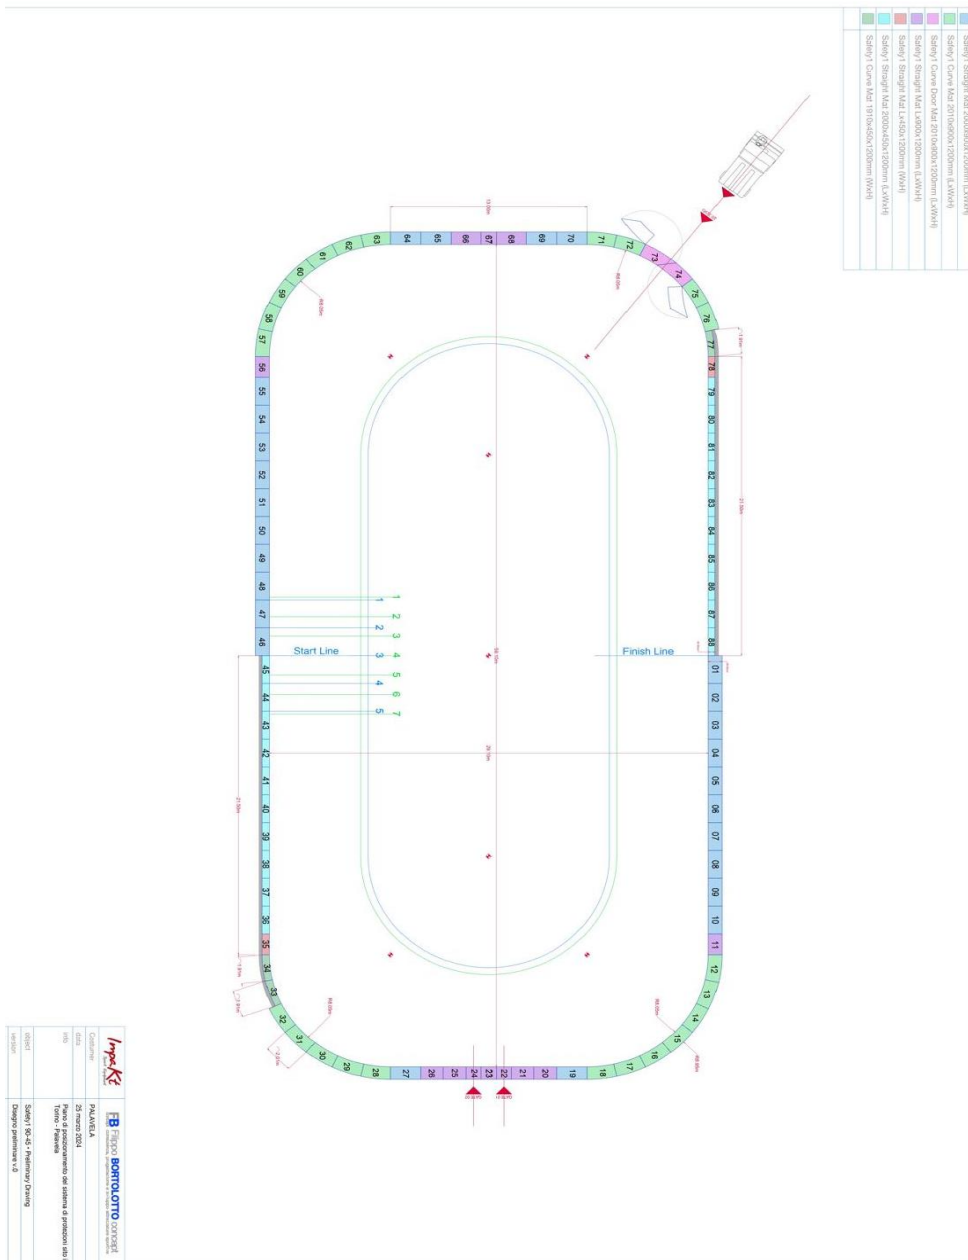

Tutte le immagini relative ai danni sono state rilevate in data 22/05/2025 alle 11:00

PIANTA

ImpacK **EB** **BOHLOTTO** **CONTEI**

CAPIFABBRICA
PALLINATA
22/05/2025
Foto e immagini relative ai danni di proprietà della
Fotografia ImpacK

Stallo 10-11 - Pannello Cavaio
Cavaio ImpacK S.p.A.